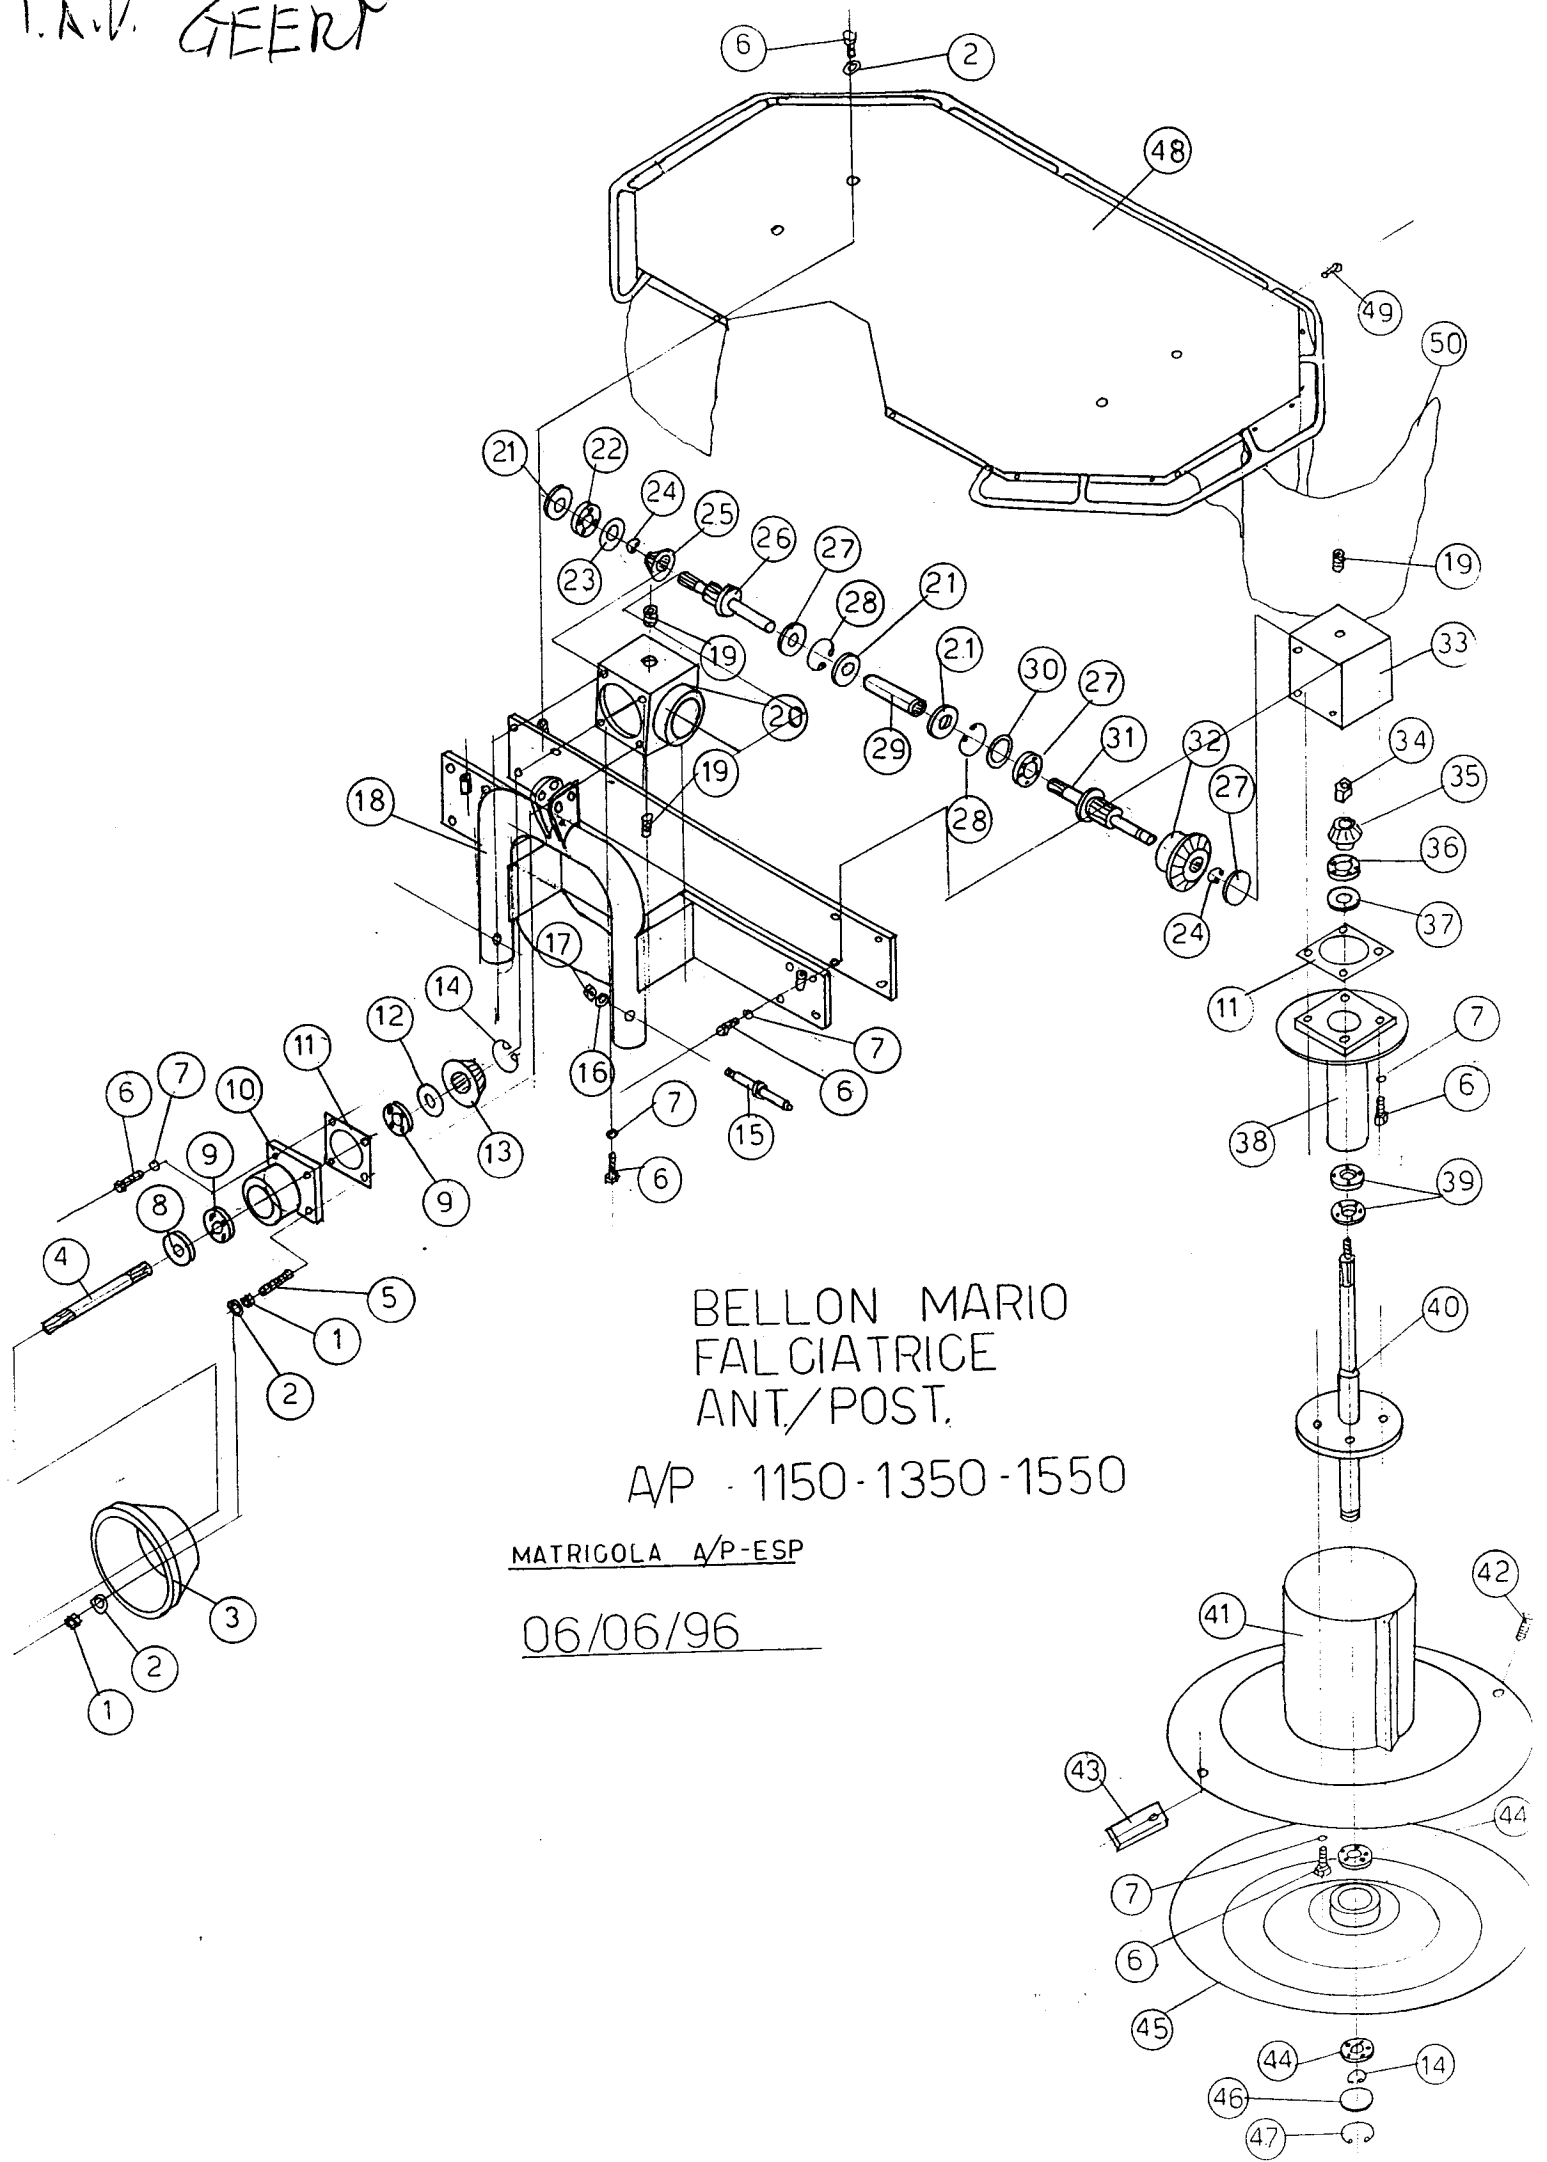

T.A.V. GEERT

BELLON MARIO  
FALCIATRICE  
ANT/POST.

A/P - 1150-1350-1550

MATRIGOLA A/P-ESP

06/06/96